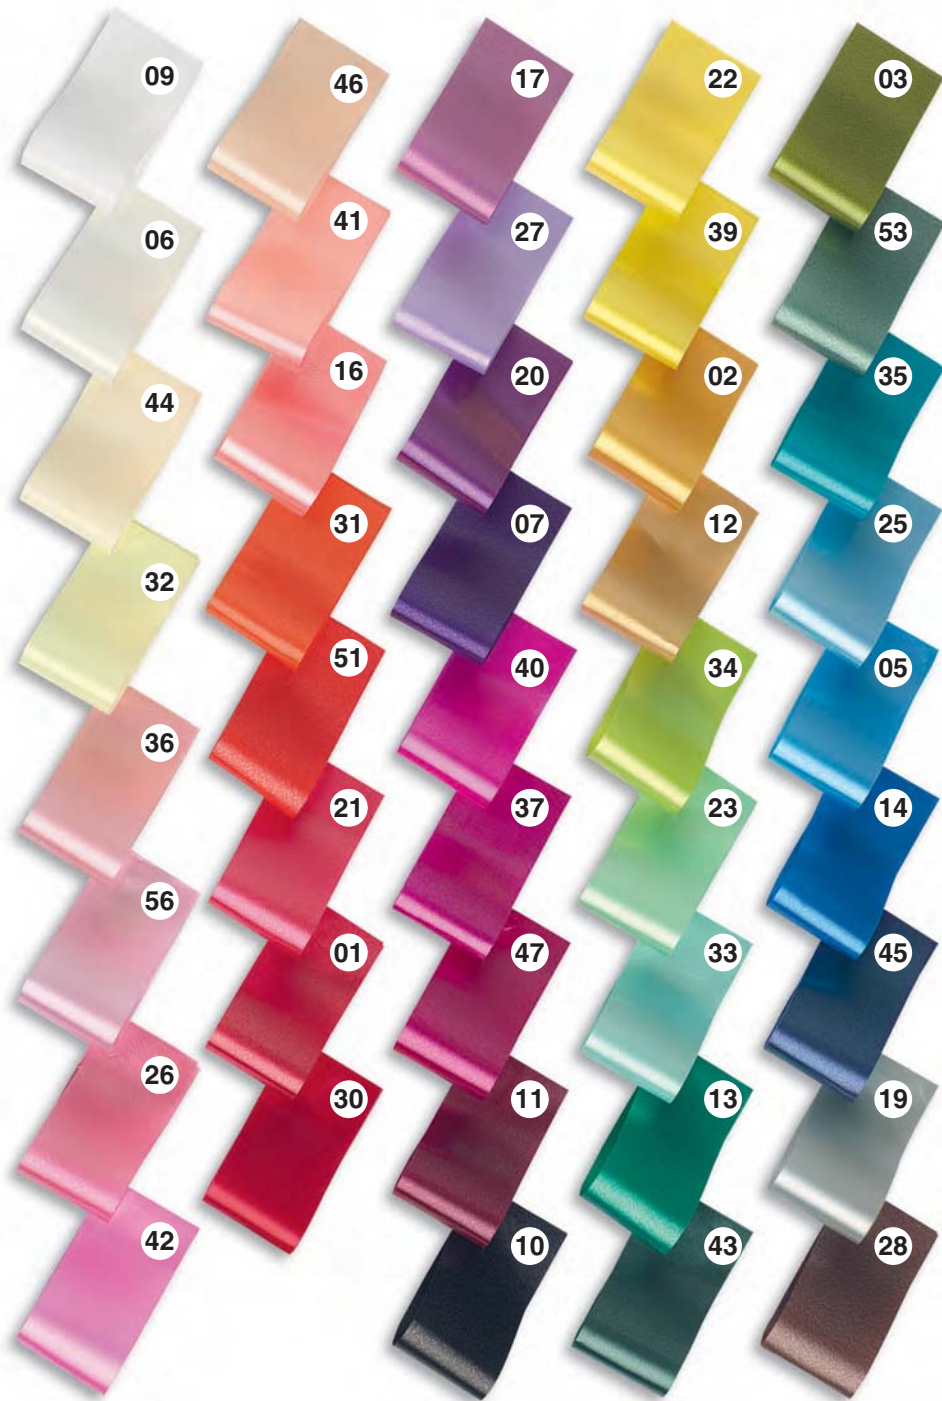

SOFT SENSATION

ROTOLO

Cod.	mm	m	Um	Pz	Box
58 08 19 2 10 --	19	100	PZ	1	96
58 08 30 2 10 --	30	100	PZ	1	66
58 08 48 2 10 --	48	100	PZ	1	42