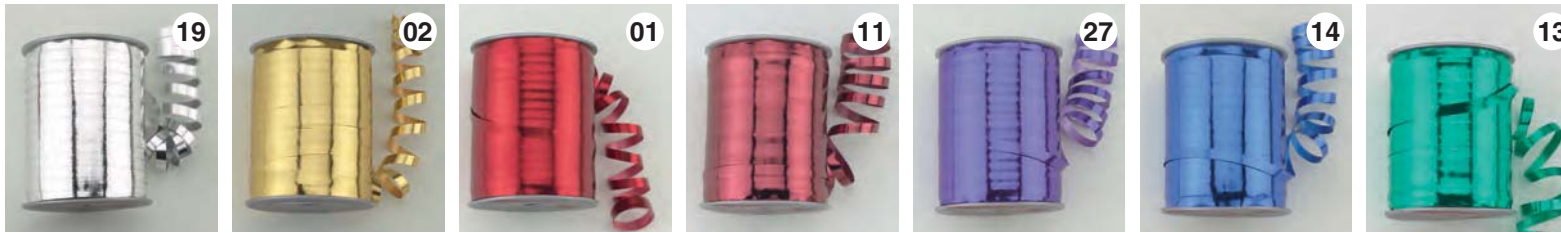

RICCIOLIS - RICCIOLIS METAL

RICCIOLIS

ROCCA

Cod.	mm	m	Um	Pz	Box
62 01 10 2 20 -	10	200	PZ	1	36

MINI

Cod.	mm	m	Um	Pz	Box
62 01 10 7 34 48	10	10	SC	36	6

RICCIOLIS METAL

ROCCA

Cod.	mm	m	Um	Pz	Box
63 01 10 2 20 -	10	200	PZ	1	36

MINI

Cod.	mm	m	Um	Pz	Box
63 01 10 7 34 48	10	10	SC	36	6