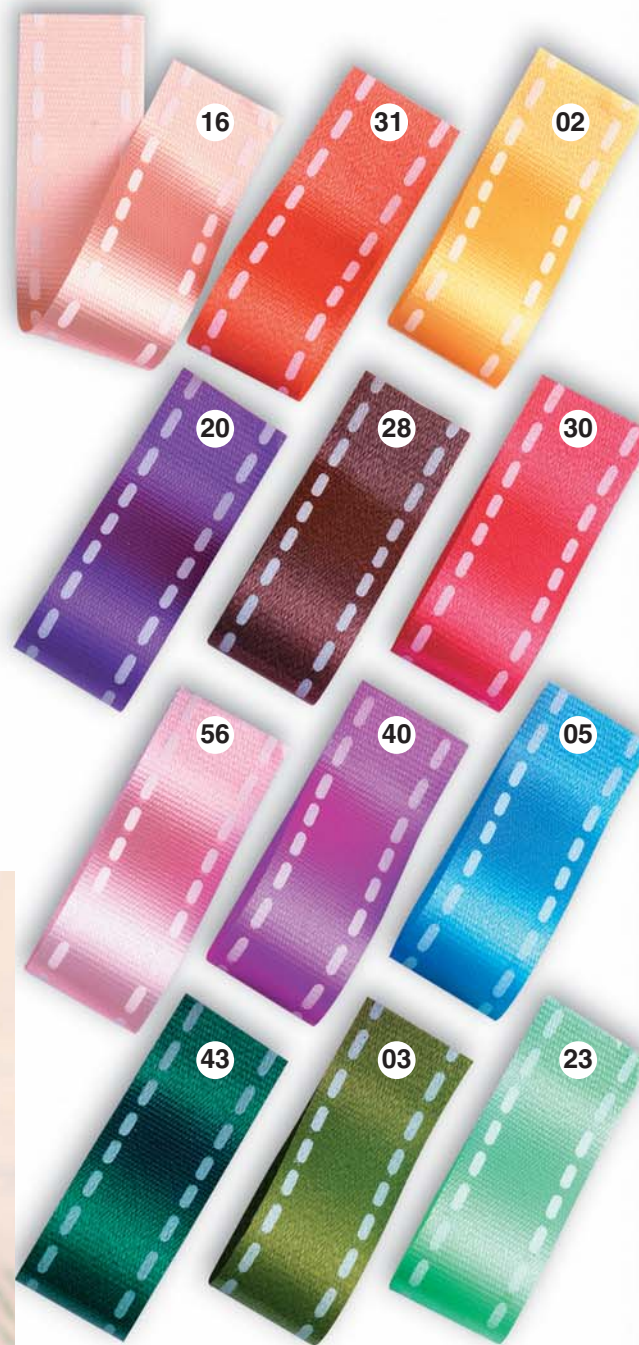

COUTURE splendene gofrato

ROTOLO

Cod.	mm	m	Um	Pz	Box
56 69 19 2 10 -	19	100	PZ	1	32

SVELTO STRIP

Cod.	mm	Ø	NP	Um	Pz	Box
56 69 19 9 03 -	19	95	16	SC	30	16

*Double
Face*