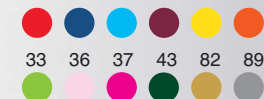

Scatole tinta unita nei colori

Solid-colour boxes available:

MIDI

| Cod. | mm | m | Um | Pz | Box |
|------------------|----|----|----|----|-----|
| 59 10 10 7 44 48 | 10 | 20 | SC | 12 | 6 |
| 59 10 10 7 44 49 | 10 | 20 | SC | 12 | 6 |

COPS

| Cod. | mm | m | Um | Pz | Box |
|------------------|----|----|----|----|-----|
| 59 10 07 7 04 48 | 7 | 15 | SC | 25 | 10 |
| 59 10 07 7 04 49 | 7 | 15 | SC | 25 | 10 |

COPS XXL

| Cod. | mm | m | Um | Pz | Box |
|------------------|----|----|----|----|-----|
| 59 10 10 7 67 48 | 10 | 20 | SC | 16 | 8 |
| 59 10 10 7 67 49 | 10 | 20 | SC | 16 | 8 |

Colours: 01 04 05 11 22 31

STELLE IN SCATOLA

| Cod. | mm | Ø | NP | Um | Pz | Box |
|------------------|----|----|----|----|-----|-----|
| 59 10 07 7 16 48 | 7 | 40 | 18 | SC | 100 | 10 |
| 59 10 07 7 16 49 | 7 | 40 | 18 | SC | 100 | 10 |
| 59 10 10 7 16 -- | 10 | 50 | 15 | SC | 72 | 8 |
| 59 10 13 7 22 -- | 14 | 65 | 13 | SC | 100 | 20 |
| 59 10 19 7 22 -- | 19 | 90 | 13 | SC | 70 | 12 |

Scatole tinta unita nei colori.

Solid-colour boxes available:

91 colours: 63 22 41 31 01

92 colours: 36 42 37 27 07

93 colours: 23 33 13 03 43

94 colours: 06 65 05 14 04

95 colours: 06 44 82 88 58