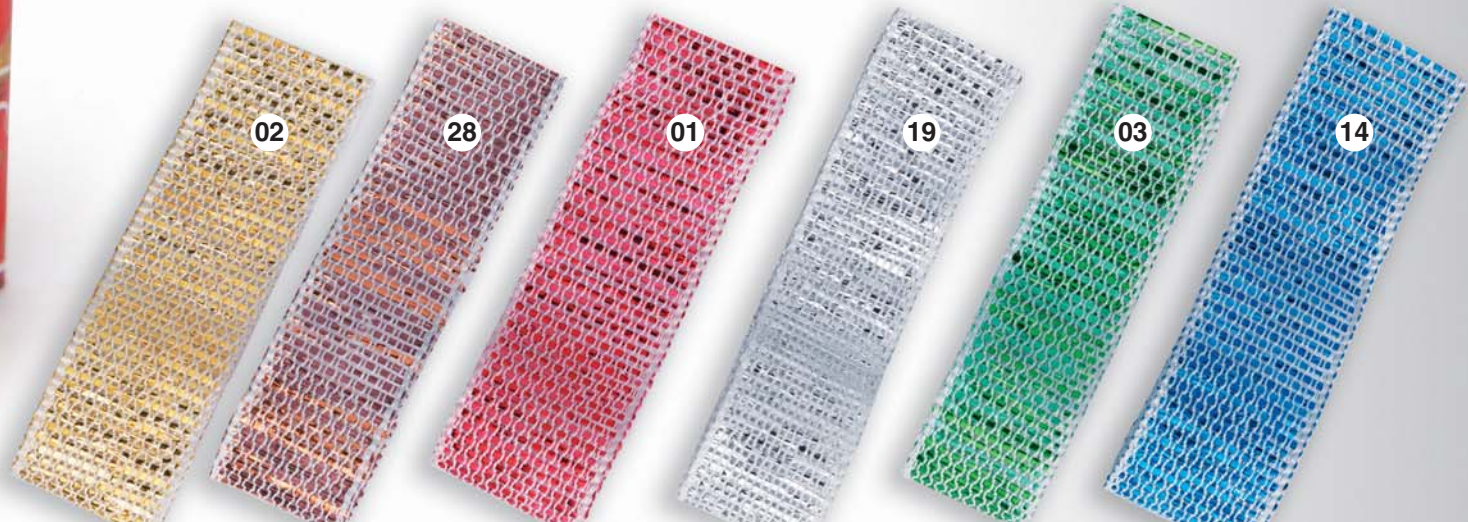

EMY METAL elegant

ROTOLO

Cod.	mm	m	Um	Pz	Box
40 13 25 2 01 -	25	15	PZ	1	12

CHRISTMAS