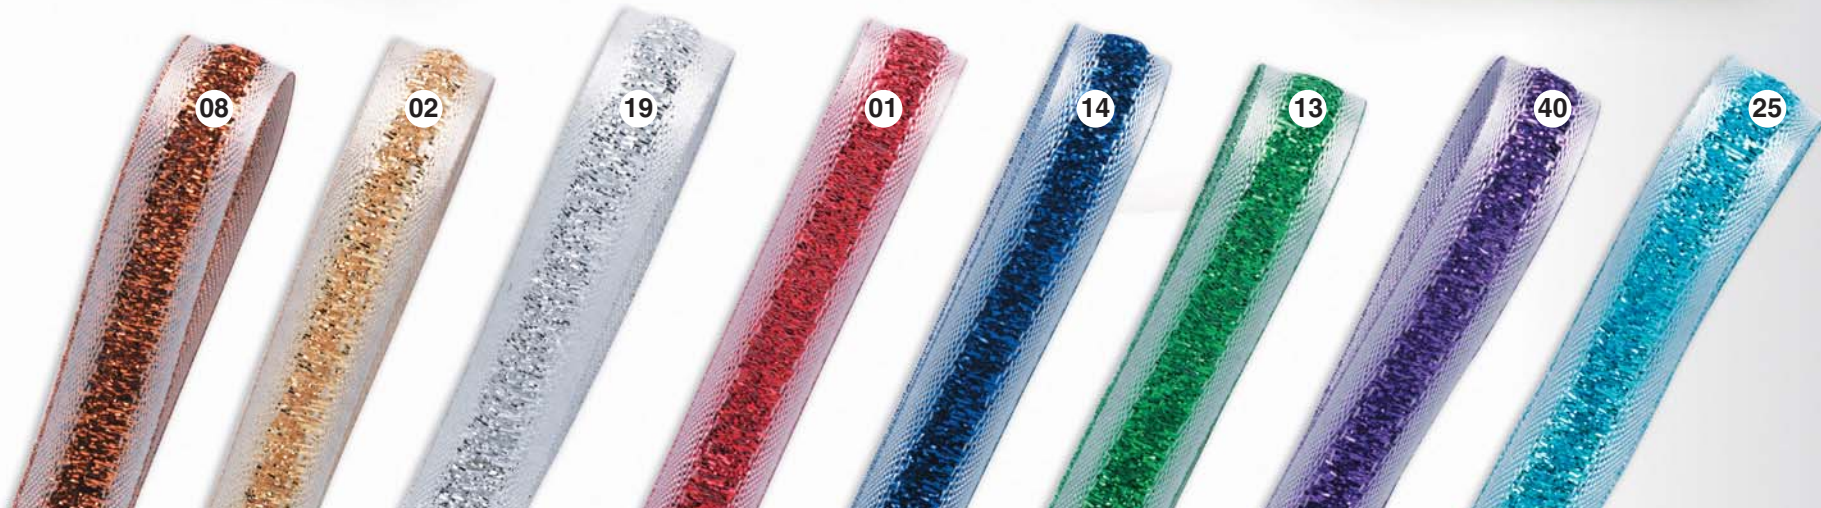

INFINITY elegant

ROTOLO

Cod.	mm	m	Um	Pz	Box
40 11 15 2 02 -	15	20	PZ	1	17

CHRISTMAS