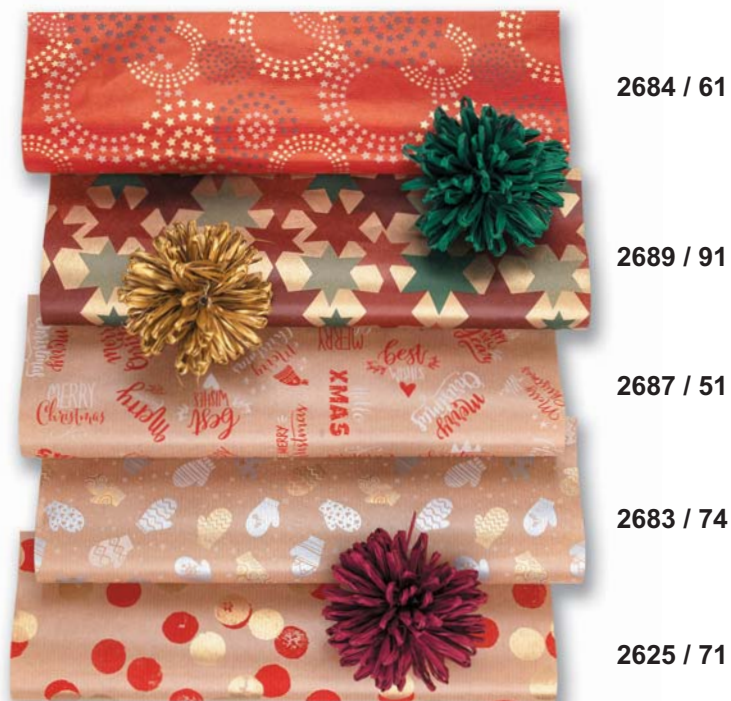

CARTA REGALO confezioni - GIFTWRAPPING packaging

CHRISTMAS XL

AVANA CHRISTMAS XL

CHRISTMAS XL

BLISTER 50 FOGLI - POLIBAG

Cod.	m	Um	Pz	Box
79 00 79 0 11 00	1x1.40	BL	25	12
79 00 79 0 01 00	1x1.40	BL	50	6

AVANA CHRISTMAS XL