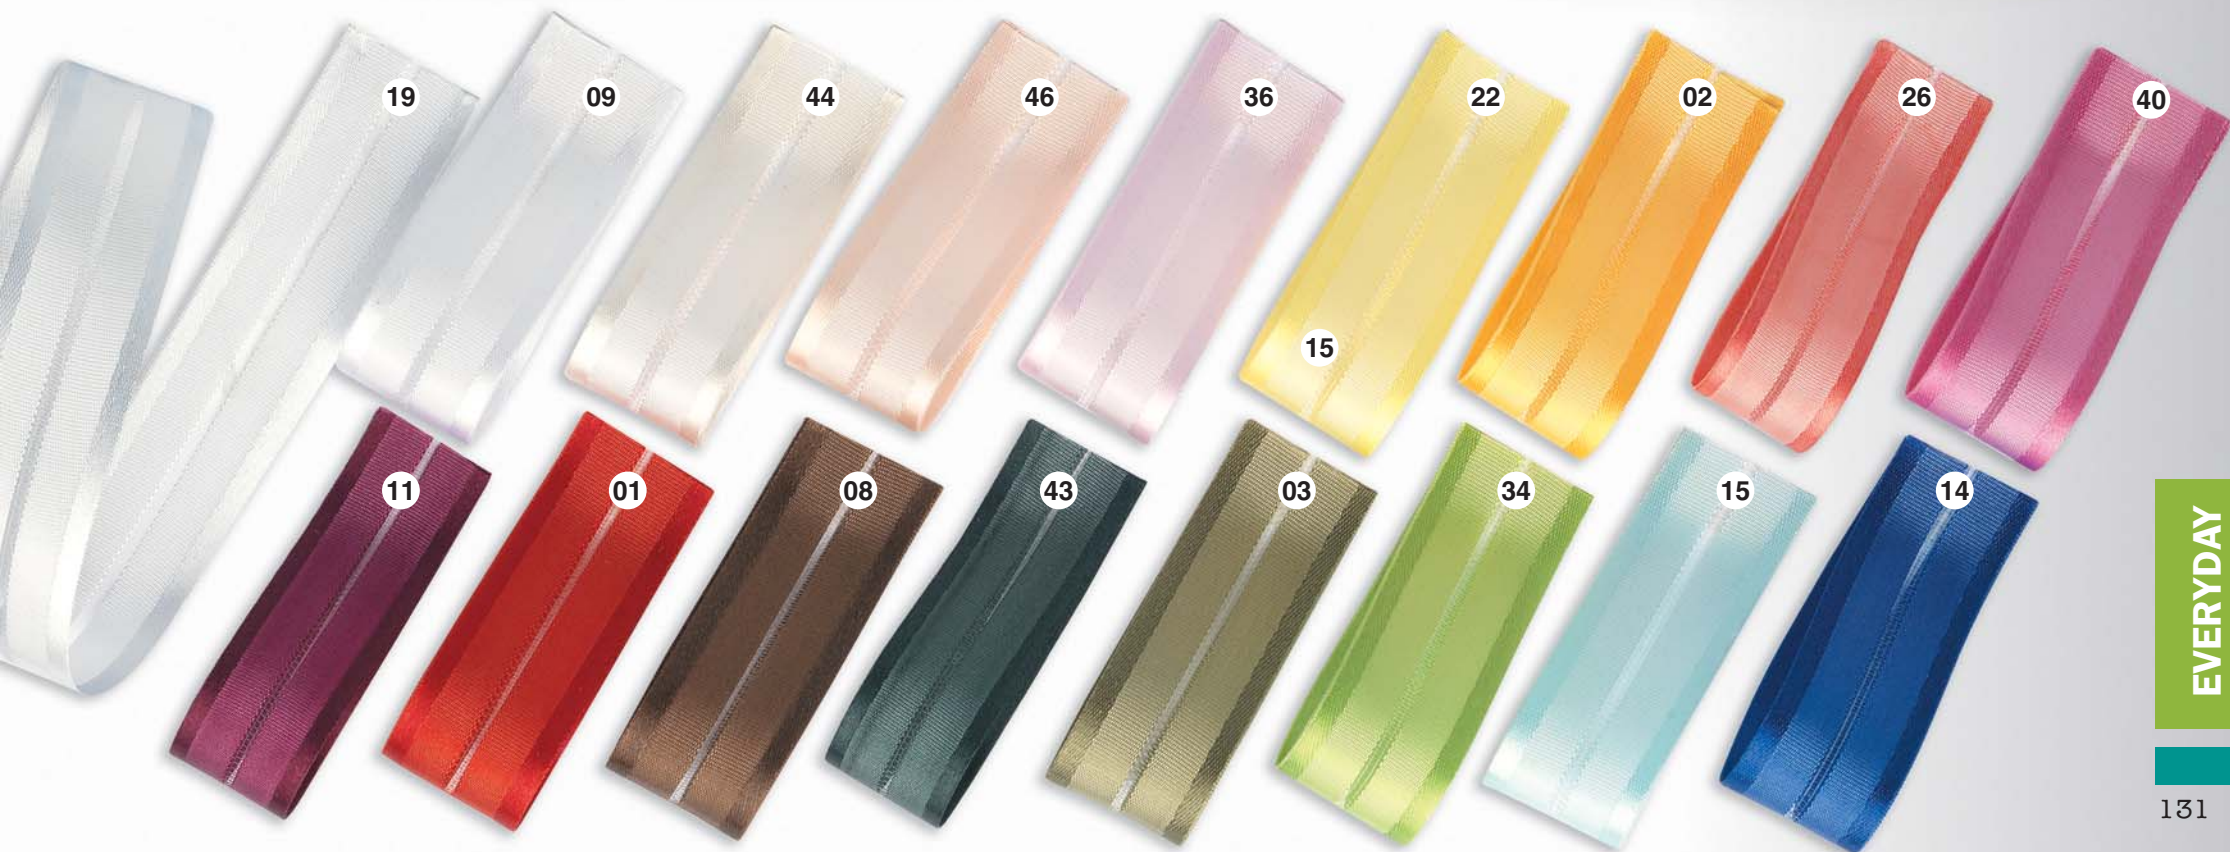

FRANCY elegant

ROTOLO

| Cod. | mm | m | Um | Pz | Box |
|-----------------|----|----|----|----|-----|
| 40 42 13 2 02 - | 13 | 20 | PZ | 1 | 17 |
| 40 42 25 2 02 - | 25 | 20 | PZ | 1 | 12 |

EVERYDAY