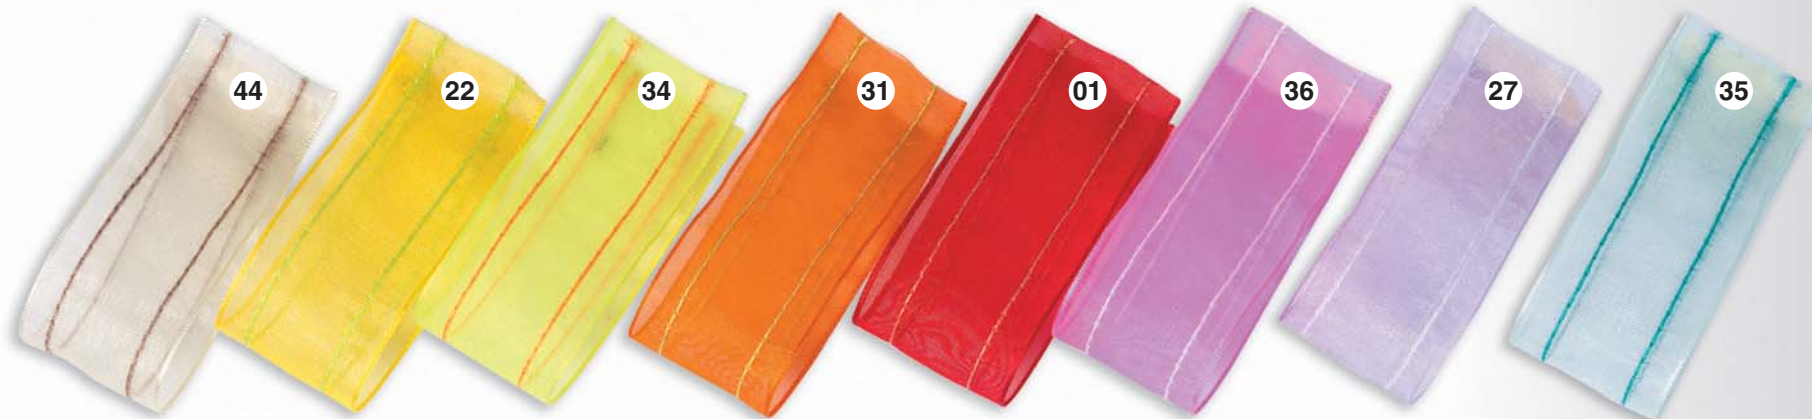

GIUSY elegant

ROTOLO

Cod.	mm	m	Um	Pz	Box
40 38 25 2 01 -	25	10	PZ	1	12

EVERYDAY