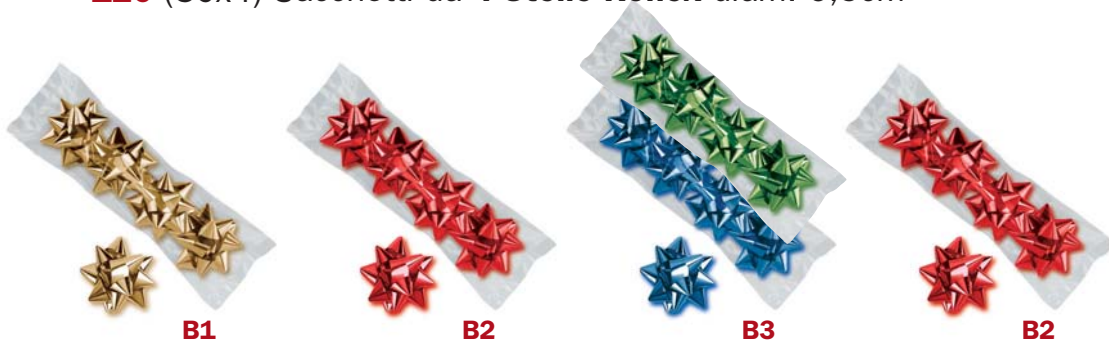

480 (120x4) **Cops XXL Reflex** 20m

- A1 65 01 10 1 72 02**
Box da 120 pezzi
EAN 8001565548756
- A2 65 01 10 1 72 01**
Box da 120 pezzi
EAN 8001565548749
- A3 65 01 10 1 72 14**
Box da 120 pezzi
EAN 8001565548817
- 65 01 10 1 72 03**
Box da 120 pezzi
EAN 8001565548763

120 (30x4) Sacchetti da **4 Stelle Reflex** diam. 6,5cm

- B1 65 01 15 7 54 02**
Box da 30 pezzi
EAN 8001565548565
- B2 65 01 15 7 54 01**
Box da 30 pezzi
EAN 8001565548558
- B3 65 01 15 7 54 71**
Box da 30 pezzi
EAN 8001565548572

200 Shopper in 3 formati

- D1 50 pz**
16 x 7 x 21,5cm
- D2 25 pz**
24 x 10 x 31cm
- D3 25 pz**
36 x 12 x 41cm
- D4 50 pz**
16 x 7 x 21,5cm
- D5 25 pz**
24 x 10 x 31cm
- D6 25 pz**
36 x 12 x 41cm

- D1 19 84 16 1 02 74**
Box da 25 pezzi
EAN 8001565549838
- D2 19 84 24 1 02 74**
Box da 25 pezzi
EAN 8001565549852
- D3 19 84 36 1 02 74**
Box da 25 pezzi
EAN 8001565549876
- D4 19 86 16 1 02 71**
Box da 25 pezzi
EAN 8001565549821
- D5 19 86 24 1 02 71**
Box da 25 pezzi
EAN 8001565549845
- D6 19 86 36 1 02 71**
Box da 25 pezzi
EAN 8001565549869