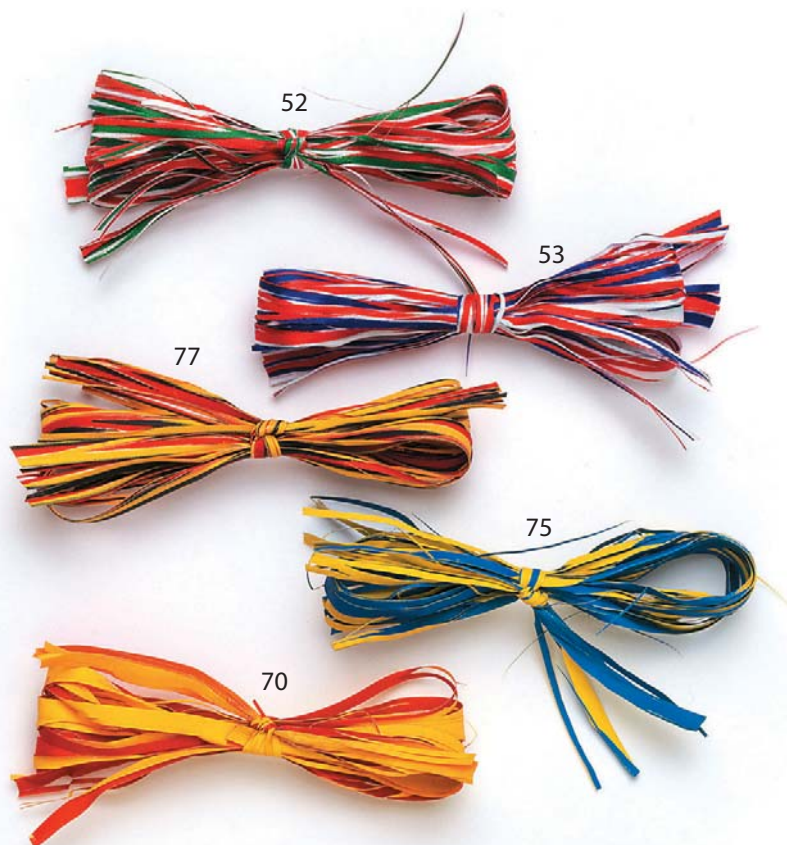

RAPHIA BANDIERA

PACK

PACK

Cod.	m	Um	Pz	Box
51 42 13 2 20 --	200	PZ	1	24