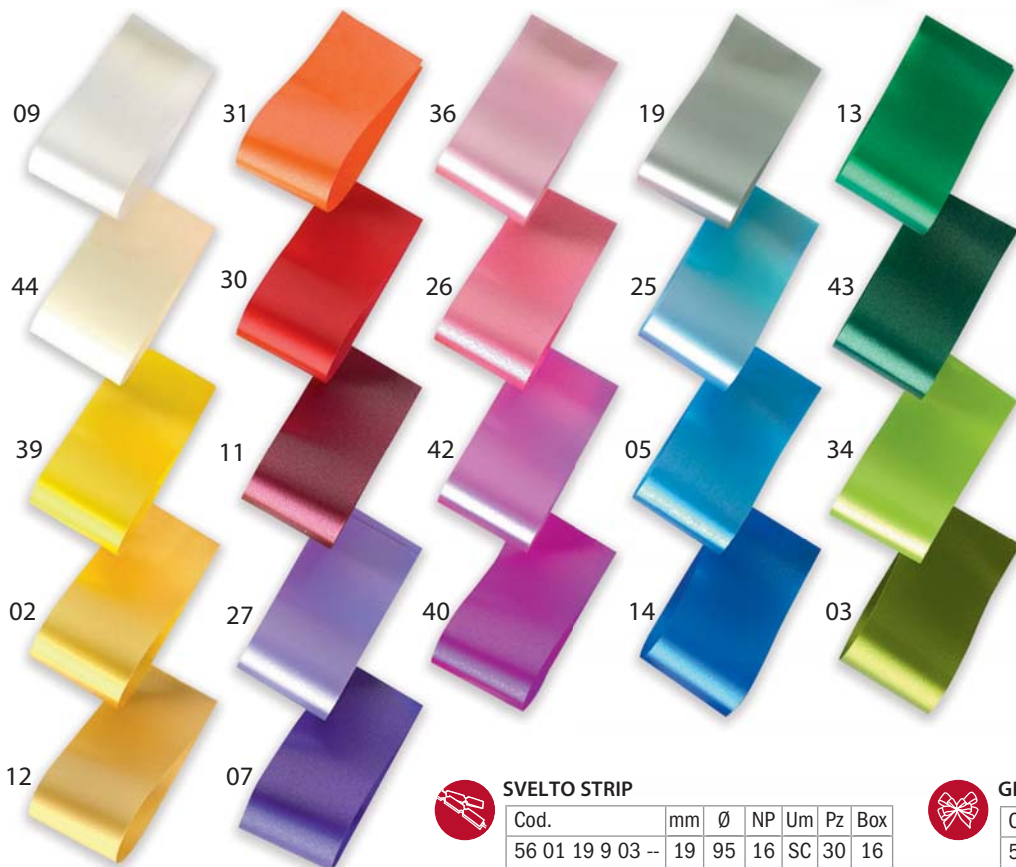

SPLENDENE FIOCCHI

SVELTO ROTOLO

Cod.	mm	Ø	m	Um	Pz	Box
56 01 19 8 04 --	19	95	40	PZ	1	30
56 01 30 8 04 --	30	120	40	PZ	1	20
56 01 48 8 04 --	48	160	40	PZ	1	12

SVELTO STRIP

Cod.	mm	Ø	NP	Um	Pz	Box
56 01 19 9 03 --	19	95	16	SC	30	16
56 01 30 9 03 --	30	120	16	SC	30	10
56 01 48 9 03 --	48	160	16	SC	30	6
56 01 19 9 25 --	19	95	16	SA	25	40
56 01 30 9 25 --	30	120	16	SA	25	24
56 01 48 9 25 --	48	160	16	SA	25	14