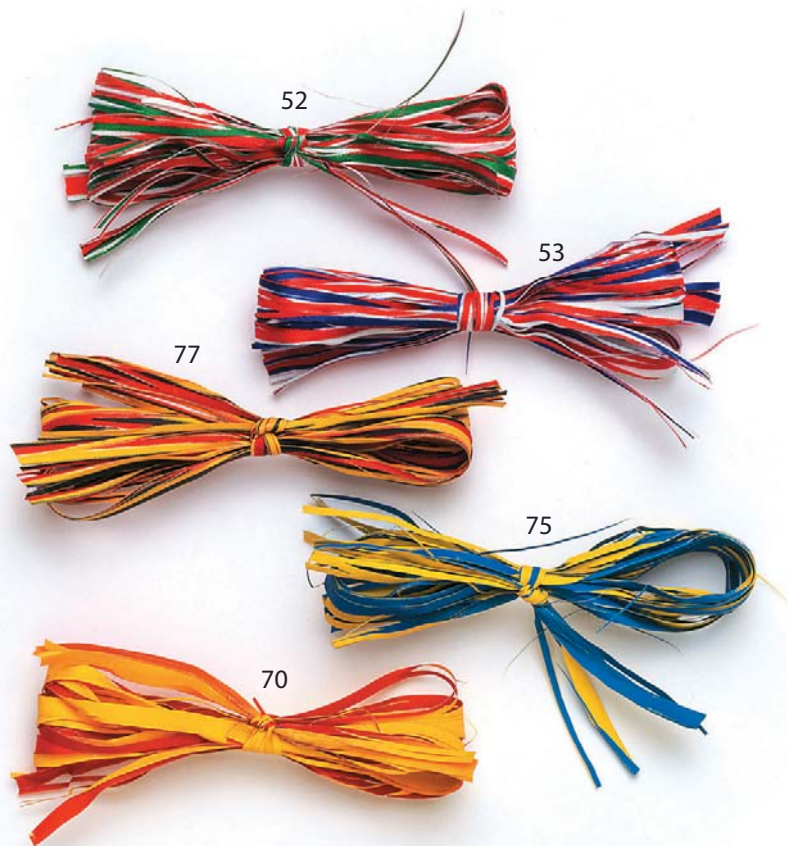

BANDIERE Raphia

PACK

PACK

Cod.	m	Um	Pz	Box
51 42 13 2 20 --	200	PZ	1	24