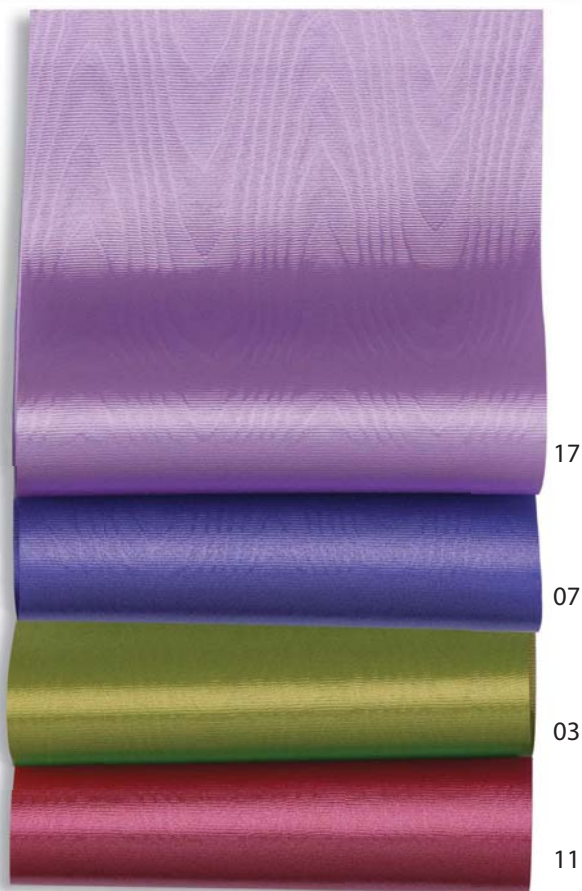

CERIMONY MOIRE Splendene

ROTOLI E GRANFIOCCHI

ROTOLO

Cod.	mm	m	Um	Pz	Box
60 11 80 2 10 --	80	100	PZ	1	24
60 11 11 2 10 --	100	100	PZ	1	18
60 11 14 2 10 --	140	100	PZ	1	12

GRANFIOCCO

Cod.	mm	Ø	NP	Um	Pz	Box
60 11 80 6 02 --	80	240	14	SC	20	12