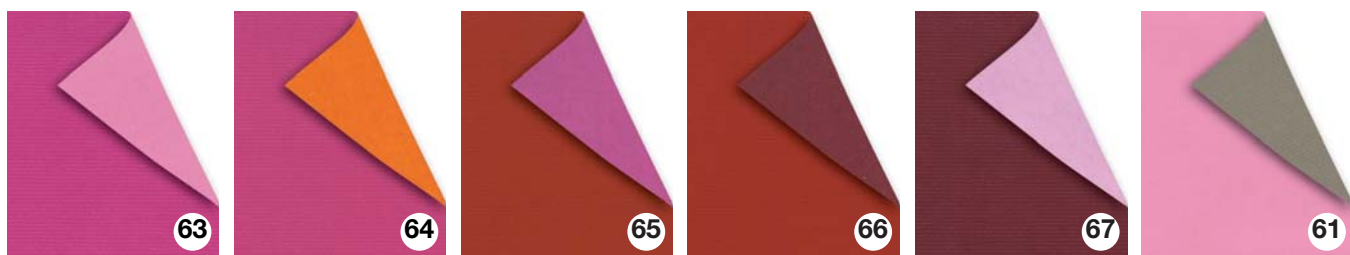

BOKRAFT BICOLORE base 3303/--

CARTA MILLERIGHE - SEALING EXTRA DOUBLE

BOBINA BICOLORE

Cod.	cm	m	Um	Pz	Box
33 03 08 2 40 --	80	40	PZ	1	4