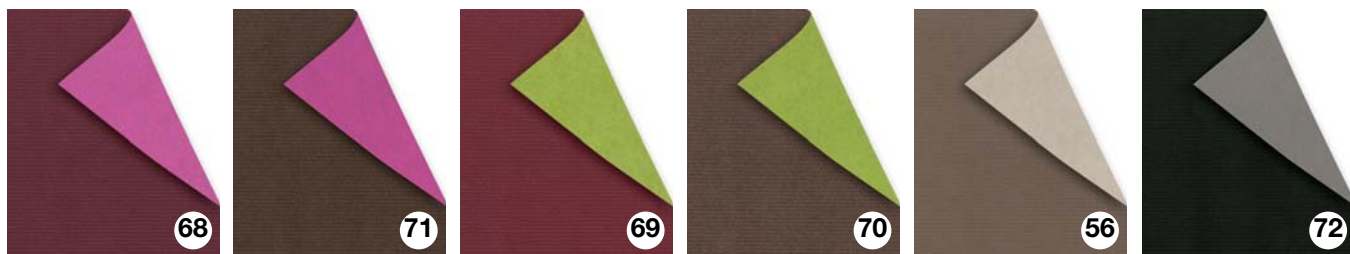

BOKRAFT BICOLORE base 3303/--

CARTA MILLERIGHE - SEALING EXTRA DOUBLE

BOBINA BICOLORE

Cod.	cm	m	Um	Pz	Box
33 03 08 2 40 --	80	40	PZ	1	4