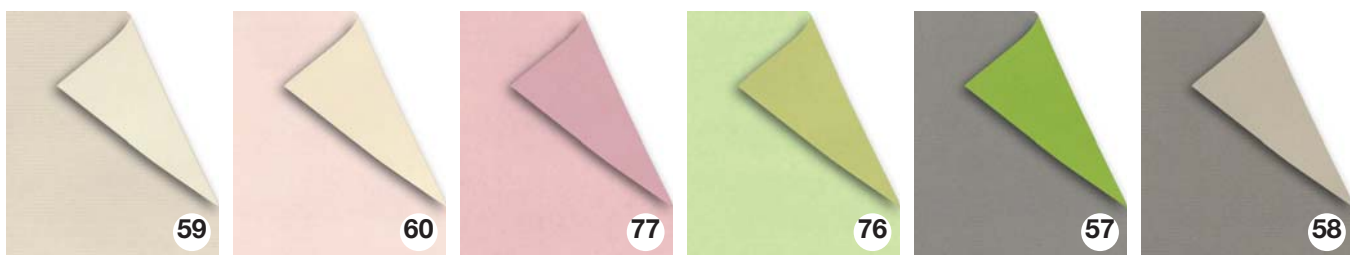

BOKRAFT BICOLORE base 3303/--

CARTA MILLERIGHE - SEALING EXTRA DOUBLE

BOBINA BICOLORE

Cod.	cm	m	Um	Pz	Box
33 03 08 2 40 --	80	40	PZ	1	4